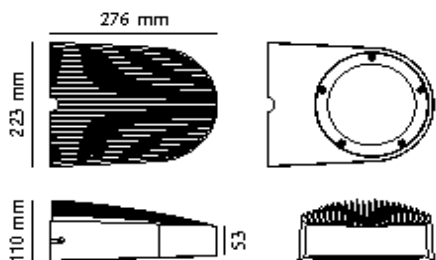

Aero LED

	Fasadarmatur		Stolpararmatur
Total effekt (W)	13,5	28	28
Dimensioner (mm)	L276xB223xH110		L364xB223xH110,5
Stolpdiameter			48 / 60
Dimbar	Nej		
Färgtemperatur (Kelvin)	3000		
Ljusspridning (°)	100°		
Ljusflöde (Lumen)	760	1700	
Mac-Adam (SDCM)	3		
IP-klass	65		
IK-Klass	10		
Livslängd (h) vid 25°C	44000h L70	50000h L70	
Färgåtergivning (Ra)	>83		
Isoleringsklass	KL1		
Färg / Ytfinish	Vit / Grafit		
Material: Armaturhus	Aluminum		
Lins	Härdat glas		
Spänning	230V 50/60Hz		
Artikelnummer	104-7701262/3	104-7701124/47	104-7701489

Elegant ny fasadarmatur med en låg profil. Kan monteras åt båda hållen, ned och-uppljus.

LED-Integrerad, kan bytas ut av fackman.

AVSTÅND:

Minimumavstånd till brännbart material i armaturens strålriktning.