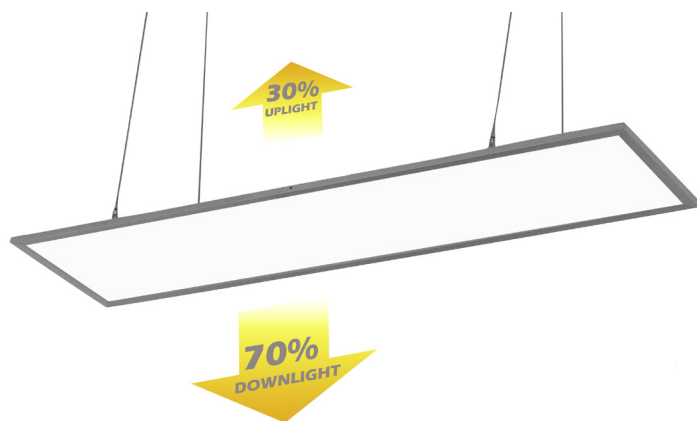

JANUS

JANUS är en tunn LED-panel för nedpendlad installation med både upp- och nedljus.

Tack vare komponenter av genomgående hög kvalitet lämnar vi 5 års garanti på JANUS.

JANUS är en LED-panel som ger både uppljus och nedljus. Med en tunn och diskret design smälter JANUS in i alla miljöer. Armaturstommen är tillverkad av återvinningsbar aluminium för minsta möjliga miljöpåverkan. Ljuset sprids från de kantmonterade dioderna både uppåt och nedåt och på så sätt skapas en jämn och bländfri belysning i hela rummet. Tack vare det uppåtriktade indirekta ljuset skapas en större och luftigare känsla i rummet. Naturligtvis kan JANUS även levereras i dimbart utförande och med DALI-styrning. Som tillval finns även batteribackup för upp till tre timmars drifttid.

Mammuth
Din belysningspartner

Snygg och avskalad design

Den tunna platta designen ger JANUS ett exklusivt intryck och smälter in bra i alla miljöer.

Färgtemperaturer för alla behov

JANUS finns i färgtemperaturer från 3000 K upp till 5700 K. Det gör att JANUS fungerar i alla installationstyper som exempelvis kontor, butiker, skolor, verkstäder och tryckerier.

Tekniska data

Effekt, armatur:	45 W
Ljusflöde, armatur:	<u>upp</u> : 1000 lumen <u>ned</u> : 2400 lumen
Färgåtergivning:	>80 Ra
Färgtemperatur:	3000 K / 4000 K / 5700 K
Ljusspridning:	120°
UGR:	< 19
SDCM:	≤ 4
Material:	aluminium / PMMA
Klassningar:	IP 40 / IK 05
Mått (mm):	1195 * 295 * 14
Vikt (kg):	4,45 kg
Livslängd:	50.000 timmar L70
Omgivningstemp:	- 20° C till +45° C