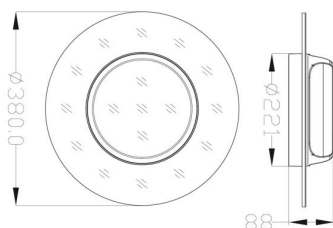

Tekniska data

	26	36
Effekt:	26 W	36 W
Ljusflöde:	2400 lumen	3250 lumen
Färgåtergivning:	> 80 Ra	
UHR:	< 19	
Material:	aluminium / PMMA	
Klassning:	IP 20 / IK 05	
Mått (mm):	380 mm * 90 mm	
Vikt (kg):	2,5 kg	
Livslängd:	50.000 timmar L70	

Dimensioner

JUPITER levereras komplett med pendlingskit med 1,5 meter wire och har integrerat drivdon.

Mammuth står för kvalitet, tillgänglighet och service. Vi är flexibla i vårt tankesätt och håller en öppen och ärlig dialog. Detta strävar vi efter att ha både i våra produkter och i samarbetet med er.

Vi lever i en mycket spännande och intressant tid och det händer mycket på tekniksidan, där vi ser att teknikutvecklingen gör användarens vardag enklare. Även på belysningsfronten ger den relativt nya och uppmärksammade LED-tekniken oss stora fördelar.

Med Mammuth's belysning hjälper vi till att lösa ert behov, samtidigt som vi minskar er energikostnad, förbättrar er arbetsmiljö och gemensamt bidrar vi till att förbättra vår globala miljö.

Vi hjälper till att förverkliga era tankar, idéer och behov. Vi lovar er förstklassig hjälp.

En bra belysning märker man inte av, men en dålig belysning tar onödig energi från det som är kärnan i er verksamhet.