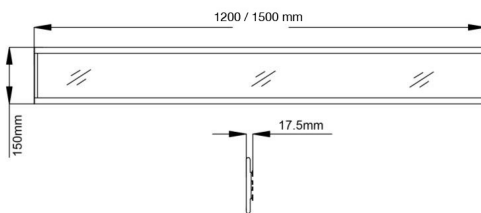

Linnea kan fås i två längder, 1200 mm och 1500 mm. Oavsett längd får du ett ljus som överträffar dina förväntningar med tanke på armaturens minimala mått.

Den tunna aluminiumprofilen gör Linnea till en diskret armatur som smälter in i alla miljöer.

Linnea levereras komplett med wire och beslag för att pendlas samt externt drivdon med montagedetaljer.

Tekniska data

	1200	1500
Effekt:	40 W	50 W
Ljusflöde:	3000 lm	4000 lm
Färgåtergivning:	>80 Ra	
Ljusspridning:	120°	
Material:	aluminium / akryl	
IP-klass:	IP 20	
Mått (mm):	se måttskiss nedan	
Vikt (kg):	2,9 kg	
Livslängd:	50.000 timmar L70	

Dimensioner

	1200	1500
L:	1200 mm	1450 mm
B:	150 mm	150 mm
H:	17 mm	17 mm

Mammuth står för kvalitet, tillgänglighet och service. Vi är flexibla i vårt tankesätt och håller en öppen och ärlig dialog. Detta strävar vi efter att ha både i våra produkter och i samarbetet med er.