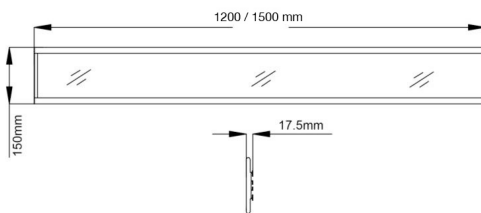

Linnea kan fås i två längder, 1200 mm och 1500 mm. Oavsett längd får du ett ljus som överträffar dina förväntningar med tanke på armaturens minimala mått.

Den tunna aluminiumprofilen gör Linnea till en diskret armatur som smälter in i alla miljöer.

	1200	1500
Effekt:	40 W	50 W
Ljusflöde:	3000 lm	4000 lm
Färgåtergivning:	>80 Ra	
Ljusspridning:	120°	
Material:	aluminium / akryl	
IP-klass:	IP 20	
Mått (mm):	se måttskiss nedan	
Vikt (kg):	2,9 kg	
Livslängd:	50.000 timmar L70	

Dimensioner

	1200	1500
L:	1200 mm	1450 mm
B:	150 mm	150 mm
H:	17 mm	17 mm

Mammuth står för kvalitet, tillgänglighet och service. Vi är flexibla i vårt tankesätt och håller en öppen och ärlig dialog. Detta strävar vi efter att ha både i våra produkter och i samarbetet med er.