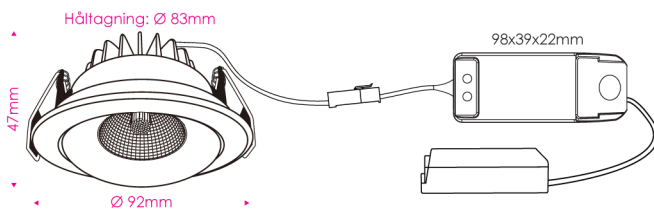

Tekniska data

Encore 8	
Effekt, armatur:	8 W (inklusive drivdon)
Ljusflöde, armatur:	669 lumen
Färgåtergivning:	> 95 Ra
Färgtemperatur:	2700 K
Ljusspridning:	40°
Dimbar:	Ja, dimbart drivdon
SDCM:	2
Material:	aluminium / PVC
IP-klass:	IP 54
Mått (mm):	92 mm (diameter) * 47 mm (höjd)
Hålmått (mm):	83 mm
Livslängd:	40.000 timmar L70