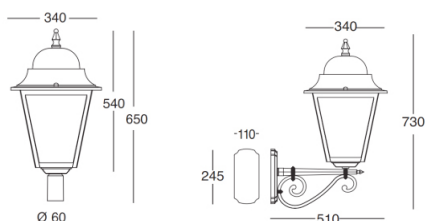

Tekniska data

Effekt, armatur:	20 W	24 W	31 W	40 W
Ljusflöde, armatur:	2500 / 2900 lm	2950 / 3400 lm	3750 / 4350 lm	4450 / 5150 lm
Färgtemperatur:	3000 K / 4000 K			
Färgåtergivning:	Ra >70			
Ljusspridning:	rundstrålande / asymmetrisk			
Spänning:	100 - 240 V AC 50/60 Hz			
Material:	Aluminium / PMMA			
Klassningar:	IP 65 / IK 08			
Vikt (kg):	4 kg			
Mått:	650 mm * 340 mm * 340 mm			
Livslängd:	100.000 timmar L70			
Omgivningstemp:	-30° C - +55° C			