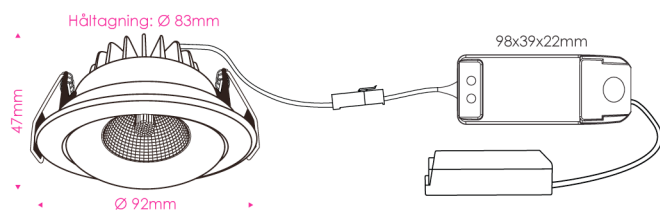

## Tekniska data

Encore 8	
Effekt, armatur:	8 W (inklusive drivdon)
Ljusflöde, armatur:	669 lumen
Färgåtergivning:	> 95 Ra
Färgtemperatur:	2700 K / 3000 K
Ljusspridning:	40°
Dimbar:	Ja, dimbart drivdon (kan även fås med 1-10 V styrning)
SDCM:	2
Material:	aluminium / PVC
IP-klass:	IP 54
Mått (mm):	92 mm (diameter) * 47 mm (höjd)
Hålmått (mm):	83 mm
Livslängd:	50.000 timmar L70