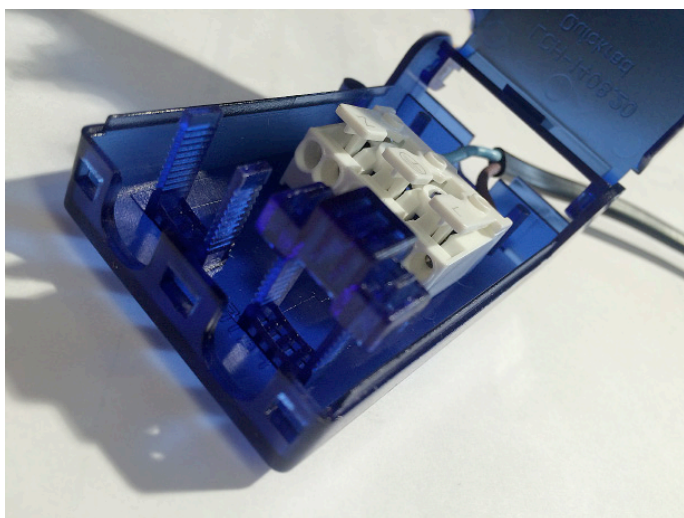

## Enkel installation

ENCORE kopplas in verktygslöst. Drivdonets primärsida ansluts med överkopplingsbara snabbplintar och har skruvfria dragavlastningar.

Anslutningen mellan sekundärsidan och armaturen är också försedd med snabbkoppling. På så sätt kan installationsarbetet bli mer flexibelt.

## Dimbart rent ljus

ENCORE ger ett rent och halogenliknande glödande ljus. Tack vare en extremt bra färgåtergivning (95 Ra) kommer detaljer och kontraster till sin fulla rätt. Självklart är ENCORE dimbar med både framkant- och bakkantdimmer.

Med sin robusta konstruktion, rena ljus och höga ljusutbyte vågar vi påstå att detta är en av marknadens absolut bästa LED-downlights.

## Tekniska data

Encore 8	
Effekt, armatur:	8 W (inklusive drivdon)
Ljusflöde, armatur:	669 lumen
Färgåtergivning:	> 95 Ra
Färgtemperatur:	2700 K / 3000 K
Ljusspridning:	40°
Dimbar:	Ja, dimbart drivdon (kan även fås med 1-10 V styrning)
SDCM:	2
Material:	aluminium / PVC
IP-klass:	IP 54
Mått (mm):	92 mm (diameter) * 47 mm (höjd)
Hålmått (mm):	83 mm
Livslängd:	50.000 timmar L70