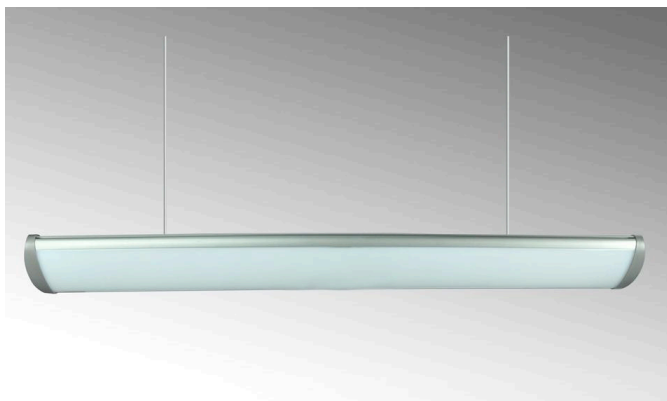

# ALFA

ALFA är en kraftfull linjär armatur med många möjligheter. Utvecklad för att ge ett bra ljus även från högre höjder.

*Tack vare komponenter av genomgående hög kvalitet lämnar vi 5 års garanti på ALFA.*

ALFA finns i flera längder och olika ljusflöden och med olika spridningsvinklar för att kunna passa just dina behov.

Armaturstommen är tillverkad av återvinningsbar aluminium för minsta möjliga miljöpåverkan. Den diffuserande kåpan ger ett jämnt ljus där bländningen minimeras. ALFA har små mått och är enkel att montera. Detta tillsammans med en kapslingsklass på IP65 gör ALFA till ett naturligt val både vid utbyte av gamla armaturer och vid nyinstallation. Den integrerade LED-modulen ger en lång, tillförlitlig och näst intill underhållsfri drift.

## Flexibel installation

ALFA kan monteras i tak, på vägg, nedpendlad eller på wire. Med vinklingsbart fäste kan du rikta ljuset dit det behövs bäst.