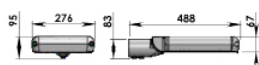

Tekniska data

	16	20	30	40	60	76
Effekt, armatur:	16 W	20 W	30 W	40 W	60 W	76 W
Ljusflöde, dioder:	2.400 lm	2.900 lm	4.700 lm	5.150 lm	8.500 lm	10.100 lm
Färgtemperatur:	3000 K / 4000 K / 5000 K / 5700 K					
Färgåtergivning:	Ra >70 (kan levereras med Ra >80)					
Ljusspridning:	beroende på optiktyp					
Spänning:	100 - 240 V AC 50/60 Hz					
Material:	Aluminium / PMMA					
Klassningar:	IP 66 / IK 10					
Vikt (kg):	5 kg / 7 kg (beroende på modell)					
Livslängd:	100.000 timmar L70 B10					
Omgivningstemp:	-40° C - +55° C					