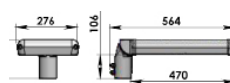

Tekniska data

	16	20	30	40	60	76
Effekt, armatur:	16 W	20 W	30 W	40 W	60 W	76 W
Ljusflöde, dioder:	2.400 lm	2.900 lm	4.700 lm	5.150 lm	8.500 lm	10.100 lm
Färgtemperatur:	3000 K / 4000 K / 5000 K / 5700 K					
Färgåtergivning:	Ra >70 (kan levereras med Ra >80)					
Ljusspridning:	beroende på optiktyp					
Spänning:	100 - 240 V AC 50/60 Hz					
Material:	Aluminium / PMMA					
Klassningar:	IP 66 / IK 10					
Vikt (kg):	5 kg / 7 kg (beroende på modell)					
Livslängd:	100.000 timmar L70 B10					
Omgivningstemp:	-40° C - +55° C					