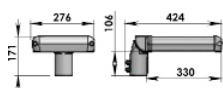

Tekniska data

	16	20	30	40	60	76
Effekt, armatur:	16 W	20 W	30 W	40 W	60 W	76 W
Ljusflöde, dioder:	2.400 lm	2.900 lm	4.700 lm	5.150 lm	8.500 lm	10.100 lm
Färgtemperatur:	3000 K / 4000 K / 5000 K / 5700 K					
Färgåtergivning:	Ra >70 (kan levereras med Ra >80)					
Ljusspridning:	beroende på optiktyp					
Spänning:	100 - 240 V AC 50/60 Hz					
Material:	Aluminium / PMMA					
Klassningar:	IP 66 / IK 10					
Vikt (kg):	5 kg / 7 kg (beroende på modell)					
Livslängd:	100.000 timmar L70 B10					
Omgivningstemp:	-40° C - +55° C					