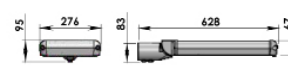

Tekniska data

	16	20	30	40	60	76
Effekt, armatur:	16 W	20 W	30 W	40 W	60 W	76 W
Ljusflöde, dioder:	2.400 lm	2.900 lm	4.700 lm	5.150 lm	8.500 lm	10.100 lm
Färgtemperatur:	3000 K / 4000 K / 5000 K / 5700 K					
Färgåtergivning:	Ra >70 (kan levereras med Ra >80)					
Ljusspridning:	beroende på optiktyp					
Spänning:	100 - 240 V AC 50/60 Hz					
Material:	Aluminium / PMMA					
Klassningar:	IP 66 / IK 10					
Vikt (kg):	5 kg / 7 kg (beroende på modell)					
Livslängd:	100.000 timmar L70 B10					
Omgivningstemp:	-40° C - +55° C					