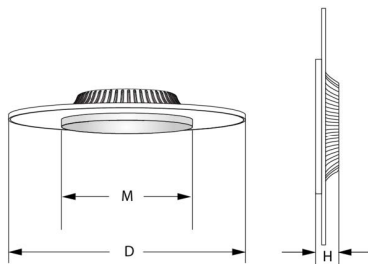

	12	18	24
Effekt:	12 W	18 W	24 W
Ljusflöde:	1200 lm	1800 lm	2400 lm
Färgåtergivning:	>80 Ra		
Material:	aluminium / PMMA		
IP-klass:	IP 40		
Mått (mm):	280*42	360*46	420*46
Vikt (kg):	1,05	1,15	1,25
Livslängd:	50.000 timmar L70		

Dimensioner

	12	18	24
D:	280 mm	360 mm	420 mm
M:	163 mm	212 mm	212 mm
H:	42 mm	46 mm	46 mm

Mammuth står för kvalitet, tillgänglighet och service. Vi är flexibla i vårt tankesätt och håller en öppen och ärlig dialog. Detta strävar vi efter att ha både i våra produkter och i samarbetet med er.