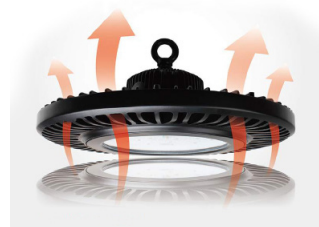

# SOL III

SOL III är en flexibel armatur med slimmad design. Robust utförande gör att den passar lika bra inomhus som utomhus.

Tack vare komponenter av genomgående hög kvalitet kan vi lämna upp till 5 års garanti beroende på installationsmiljö

## Snygg och smart design

Den tunna platta designen är inte bara stilren, utan fungerar även som en optimal värmeavledning.

SOL III är en industribelysning i nytt, modernt utförande. Minimal design gör att den får plats även där det är trångt. Finns i flera utföranden med avseende på ljusspridning, ljusflöde och färgtemperatur för att passa just dina behov. Som standard kan SOL III regleras med 1-10 V och DALI finns som tillval.

Armaturstommen är tillverkad av återvinningsbar aluminium för minsta möjliga miljöpåverkan. Ljuset sprids genom en lins av härdat glas och kan även kompletteras med annan optik eller kupa för andra spridningsvinklar.

SOL III installeras enkelt i tak eller på wire men kan även levereras med vinklingsbart väggfäste. Dessutom går det att få SOL III försedd med stickpropp.

Den integrerade LED-modulen ger en lång, tillförlitlig och näst intill underhållsfri drift på 60.000 timmar L80.