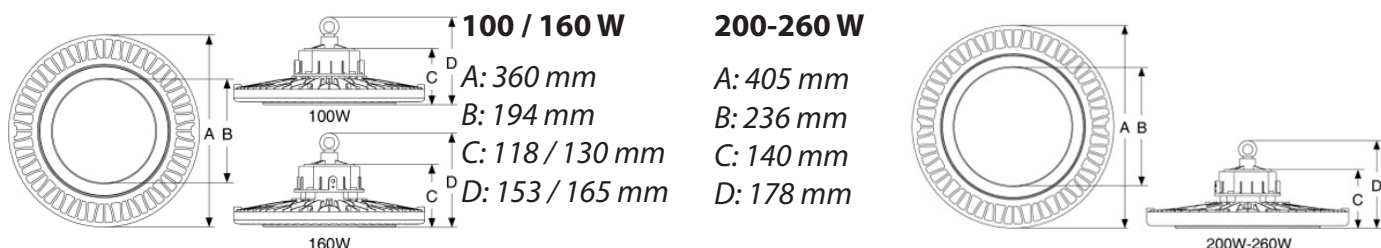

Tekniska data

	100	160	200	230
Effekt, armatur:	100 W	160 W	200 W	230 W
Ljusflöde, armatur:	14.500 lm	23.200 lm	29.000 lm	33.350 lm
Färgtemperatur:	3000 K / 4000 K / 5000 K / 5700 K			
Färgåtergivning:	> 80 Ra			
Ljusspridning:	120° / 90° med lins / 60° med lins eller kåpa			
Dimringsbar:	1-10 V som standard, DALI som tillval			
Material:	aluminium / härdat glas			
Klassning:	IP 65 / IK 10			
Vikt:	5,28 kg - 6,0 kg			
Omgivningstemp:	-20° C till +55° C			
Livslängd:	60.000 timmar L80			

Mammuth står för kvalitet, tillgänglighet och service. Vi är flexibla i vårt tankesätt och håller en öppen och ärlig dialog. Detta strävar vi efter att ha både i våra produkter och i samarbetet med er.

Vi lever i en mycket spännande och intressant tid och det händer mycket på tekniksidan, där vi ser att teknikutvecklingen gör användarens vardag enklare. Även på belysningsfronten ger den relativt nya och uppmärksammade LED-tekniken oss stora fördelar.

Med Mammuth´s belysning hjälper vi till att lösa ert behov, samtidigt som vi minskar er energikostnad, förbättrar er arbetsmiljö och gemensamt bidrar vi till att förbättra vår globala miljö.

Vi hjälper till att förverkliga era tankar, idéer och behov. Vi lovar er förstklassig hjälp.

En bra belysning märker man inte av, men en dålig belysning tar onödig energi från det som är kärnan i er verksamhet.