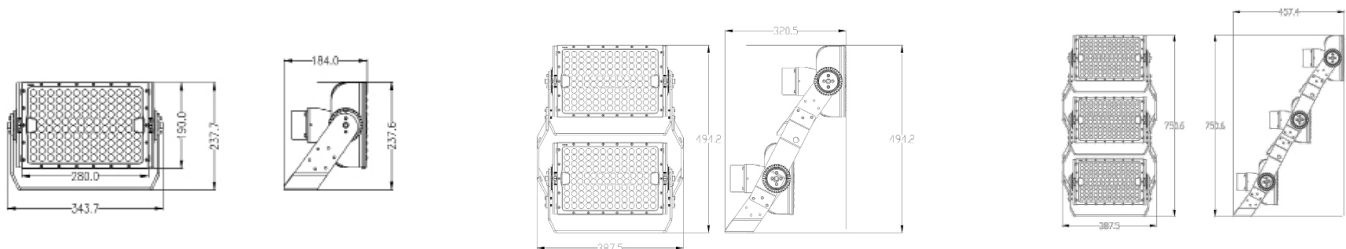

Justerbar

Varje modul är individuellt justerbar runt sin egen axel. Detta skapar de bästa förutsättningarna för en optimal ljusdistribution.

Klarar kustnära miljöer

ARENA har genomgått test för saltvattenresistens för att kunna sitta i kustnära områden. Detta gör armaturen utmärkt i exempelvis fotbollsplaner, hamnar och färjelägen, men givetvis också ombord på fartyg.

Tekniska data

| | ARENA T6-300 | ARENA T6-600 | ARENA T6-900 |
|---------------------|--|--------------|--------------|
| Effekt, armatur: | 300 W | 600 W | 900 W |
| Ljusflöde, armatur: | 48.000 lm | 96.000 lm | 144.000 lm |
| Effektivitet: | 160 lm / W | | |
| Färgåtergivning: | > 70 Ra (högre Ra-värde på förfrågan) | | |
| Ljusspridning: | 30 / 60 / 90 grader | | |
| Färgtemperatur: | 4000 K (finns även i 3000 K, 5000 K, 5700 K) | | |
| Ljusreglering: | tillval: 1-10 V / Dali | | |
| Material: | aluminium / polykarbonat | | |
| IP-klass: | IP 65 | | |
| Mått (mm): | se måttskiss | | |
| Livslängd: | 100.000 timmar L80 | | |