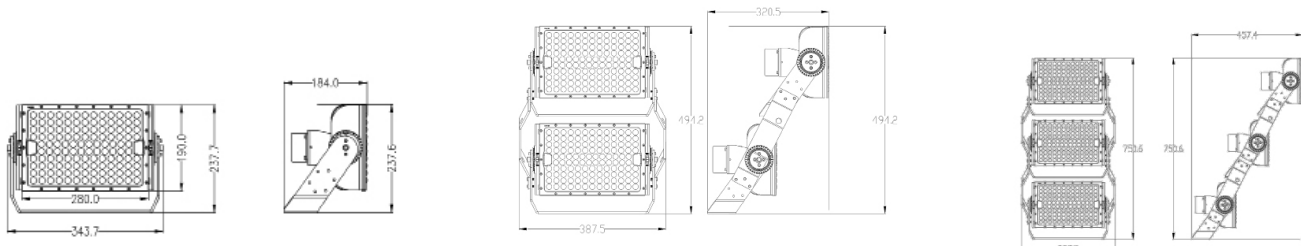

Justerbar

Varje modul är individuellt justerbar runt sin egen axel. Detta skapar de bästa förutsättningarna för en optimal ljusdistribution.

Klarar kustnära miljöer

ARENA har genomgått test för saltvattenresistens för att kunna sitta i kustnära områden. Detta gör armaturen utmärkt i exempelvis fotbollsplaner, hamnar och färjelågen, men givetvis också ombord på fartyg.

Tekniska data

	ARENA T6-300	ARENA T6-600	ARENA T6-900
Effekt, armatur:	300 W	600 W	900 W
Ljusflöde, armatur:	48.000 lm	96.000 lm	144.000 lm
Effektivitet:	160 lm / W		
Färgåtergivning:	> 70 Ra (högre Ra-värde på förfrågan)		
Ljusspridning:	ass / 30 / 60 / 90 grader		
Färgtemperatur:	4000 K (finns även i 3000 K, 5000 K, 5700 K)		
Ljusreglering:	tillval: 1-10 V / Dali		
Material:	aluminium / polykarbonat		
IP-klass:	IP 65		
Mått (mm):	se måttskiss		
Livslängd:	98.000 timmar L80 B10		