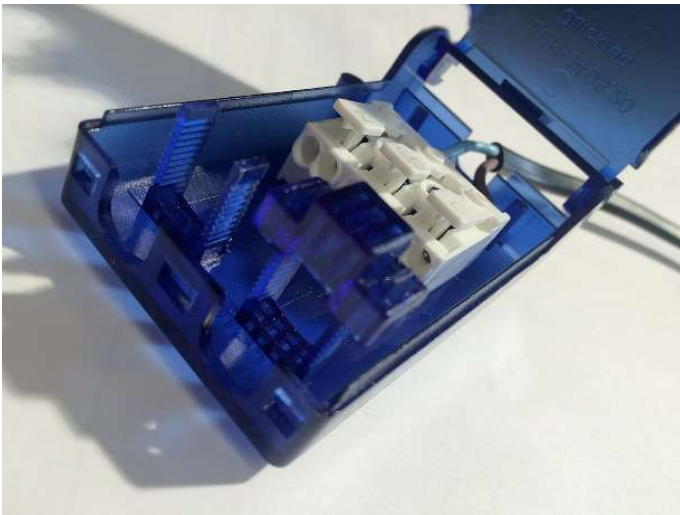

ENCORE

ENCORE är en LED-downlight med genomgående hög kvalitet. Det rena ljuset motsvarar armaturens rustika konstruktion.

Mammuth
Din belysningspartner

Enkel installation

ENCORE kopplas in verktygslöst. Drivdonets primärsida ansluts med överkopplingsbara snabbplintar och har skruvfria dragavlastningar.

Anslutningen mellan sekundärsidan och armaturen är också försedd med snabbkoppling. På så sätt kan installationsarbetet bli mer flexibelt.

Dimbart rent ljus

ENCORE ger ett rent och halogenliknande glödande ljus. Tack vare en extremt bra färgåtergivning (95 Ra) kommer detaljer och kontraster till sin fulla rätt. Självklart är ENCORE dimbar med både framkant- och bakkantdimmer.

Vi på Mammuth hjälper dig gärna att ta fram både ljusberäkningar och energikalkyler. Dessutom kan vi bistå med finansieringslösningar där besparingarna märks redan från första dagen.

Tekniska data

Encore 8	
Effekt, armatur:	8 W (inklusive drivdon)
Ljusflöde, armatur:	669 lumen
Färgåtergivning:	> 95 Ra
Färgtemperatur:	2700 K / 3000 K
Ljusspridning:	40°
Dimbar:	Ja, dimbart drivdon
SDCM:	2
Material:	aluminium / PVC
IP-klass:	IP 54
Mått (mm):	92 mm (diameter) * 47 mm (höjd)
Hålmått (mm):	83 mm
Livslängd:	50.000 timmar L70