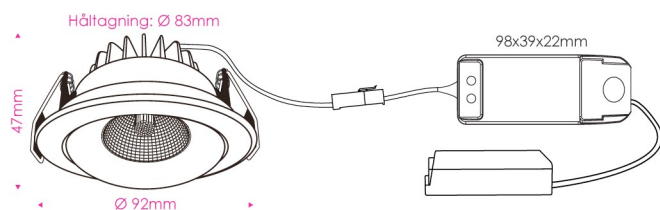

Vi på Mammuth hjälper dig gärna att ta fram både ljusberäkningar och energikalkyler. Dessutom kan vi bistå med finansieringslösningar där besparingarna märks redan från första dagen.

Tekniska data

Encore 8	
Effekt, armatur:	8 W (inklusive drivdon)
Ljusflöde, armatur:	669 lumen
Färgåtergivning:	> 95 Ra
Färgtemperatur:	2700 K / 3000 K
Ljusspridning:	40°
Dimbar:	Ja, dimbart drivdon
SDCM:	2
Material:	aluminium / PVC
IP-klass:	IP 54
Mått (mm):	92 mm (diameter) * 47 mm (höjd)
Hålmått (mm):	83 mm
Livslängd:	50.000 timmar L70