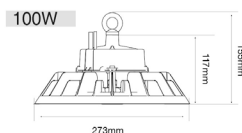

Tekniska data

	100	150	200	240
Effekt, armatur:	100 W	150 W	150 W	240 W
Ljusflöde, armatur:	16.000 lm	24.000 lm	32.000 lm	38.400 lm
Färgtemperatur:	4000 K			
Färgåtergivning:	> 80 Ra			
Ljusspridning:	120°			
Ljusreglering:	tänd/släck			
Material:	aluminium / Polycarbonat			
Klassning:	IP 65 / IK 08			
Mått:	se måttskiss			
Vikt:	1,9 kg - 4,9 kg			
Omgivningstemp:	-30° C till +45° C			
Livslängd:	100.000 timmar L70 B10			