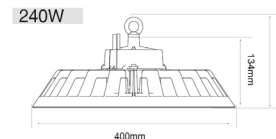

Tekniska data

	100	150	200	240
Effekt, armatur:	100 W	150 W	150 W	240 W
Ljusflöde, armatur:	16.000 lm	24.000 lm	32.000 lm	38.400 lm
Färgtemperatur:	4000 K			
Färgåtergivning:	> 80 Ra			
Ljusspridning:	120°			
Ljusreglering:	tänd/släck			
Material:	aluminium / Polycarbonat			
Klassning:	IP 65 / IK 08			
Mått:	se måttskiss			
Vikt:	1,9 kg - 4,9 kg			
Omgivningstemp:	-30° C till +45° C			
Livslängd:	100.000 timmar L70 B10			