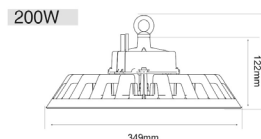

Tekniska data

	100	150	200	240
Effekt, armatur:	100 W	150 W	150 W	240 W
Ljusflöde, armatur:	16.000 lm	24.000 lm	32.000 lm	38.400 lm
Färgtemperatur:	4000 K			
Färgåtergivning:	> 80 Ra			
Ljusspridning:	120°			
Ljusreglering:	tänd/släck			
Material:	aluminium / Polycarbonat			
Klassning:	IP 65 / IK 08			
Mått:	se måttskiss			
Vikt:	1,9 kg - 4,9 kg			
Omgivningstemp:	-30° C till +45° C			
Livslängd:	100.000 timmar L70 B10			