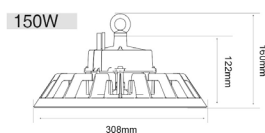

Tekniska data

	100	150	200	240
Effekt, armatur:	100 W	150 W	150 W	240 W
Ljusflöde, armatur:	16.000 lm	24.000 lm	32.000 lm	38.400 lm
Färgtemperatur:	4000 K			
Färgåtergivning:	> 80 Ra			
Ljusspridning:	120°			
Ljusreglering:	tänd/släck			
Material:	aluminium / Polycarbonat			
Klassning:	IP 65 / IK 08			
Mått:	se måttskiss			
Vikt:	1,9 kg - 4,9 kg			
Omgivningstemp:	-30° C till +45° C			
Livslängd:	100.000 timmar L70 B10			