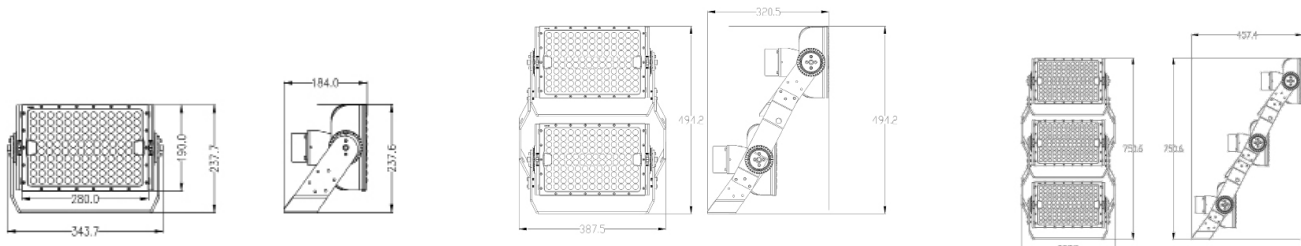

Justerbar

Varje modul är individuellt justerbar runt sin egen axel. Detta skapar de bästa förutsättningarna för en optimal ljusdistribution.

Klarar kustnära miljöer

ARENA har genomgått test för saltvattenresistens för att kunna sitta i kustnära områden. Detta gör armaturen utmärkt i exempelvis fotbollsplaner, hamnar och färjelägen, men givetvis också ombord på fartyg.

Tekniska data

	ARENA T6-300	ARENA T6-600	ARENA T6-900
Effekt, armatur:	300 W	600 W	900 W
Ljusflöde, armatur:	48.000 lm	96.000 lm	144.000 lm
Effektivitet:	160 lm / W		
Färgåtergivning:	> 70 Ra (högre Ra-värde på förfrågan)		
Ljusspridning:	ass / 30 / 60 / 90 grader		
Färgtemperatur:	4000 K (finns även i 3000 K, 5000 K, 5700 K)		
Ljusreglering:	tillval: 1-10 V / Dali		
Material:	aluminium / polykarbonat		
IP-klass:	IP 65		
Mått (mm):	se måttskiss		
Livslängd:	100.000 timmar LM 80 B 10		